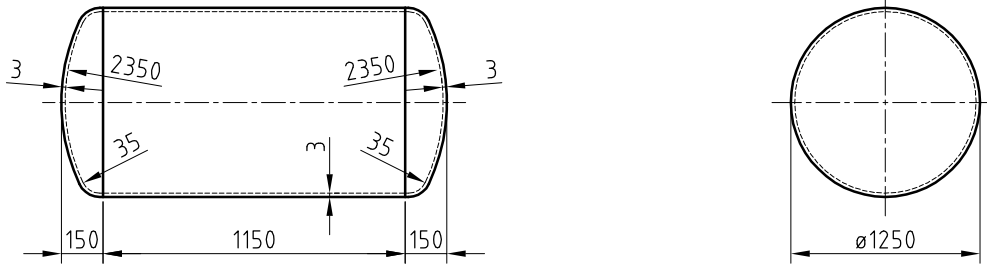

1600 liter cylindrisk liggende olietank

cm / ltr.	0	1	2	3	4	5	6	7	8	9
0	0	2	5	10	15	21	28	35	43	51
10	59	68	78	88	98	109	119	131	142	154
20	166	178	191	204	217	230	244	258	272	286
30	300	315	329	344	359	375	390	406	421	437
40	453	469	485	501	518	534	551	567	584	601
50	618	635	652	669	686	703	720	737	755	772
60	789	806	824	840	857	874	891	909	926	943
70	960	977	994	1011	1028	1045	1062	1079	1095	1112
80	1128	1145	1161	1177	1193	1209	1225	1241	1257	1272
90	1287	1302	1317	1332	1347	1361	1375	1390	1403	1417
100	1430	1444	1457	1469	1482	1494	1506	1518	1529	1540
110	1551	1561	1571	1581	1590	1599	1607	1615	1622	1629
120	1635	1641	1646	1650	1652					