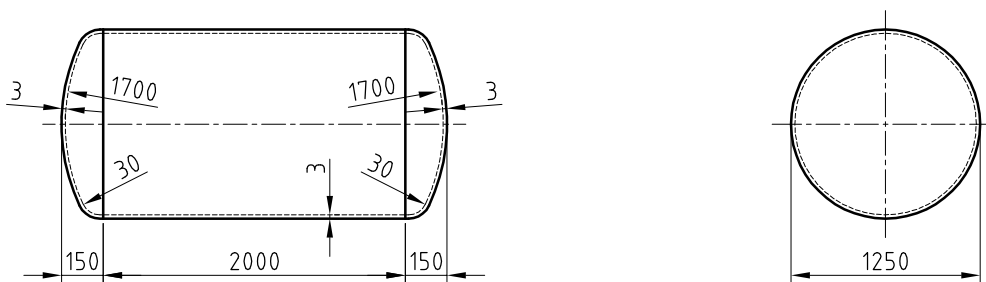

Pejletabel for 2500 liter cylindrisk liggende KN-tank

cm / ltr.	0	1	2	3	4	5	6	7	8	9
0	0	3	9	16	24	34	45	56	69	82
10	96	110	126	141	158	175	192	210	229	248
20	267	287	307	328	349	370	392	414	436	459
30	482	505	529	553	577	601	626	651	676	701
40	726	752	778	804	830	856	883	909	936	963
50	990	1017	1044	1071	1098	1126	1153	1181	1208	1236
60	1263	1291	1318	1344	1372	1399	1427	1454	1482	1509
70	1537	1564	1591	1618	1645	1672	1699	1726	1753	1779
80	1806	1832	1858	1884	1909	1935	1960	1985	2010	2035
90	2059	2084	2108	2131	2155	2178	2201	2223	2245	2267
100	2289	2310	2331	2351	2371	2391	2410	2428	2447	2464
110	2482	2498	2514	2530	2545	2559	2572	2585	2597	2608
120	2618	2627	2635	2641	2645					