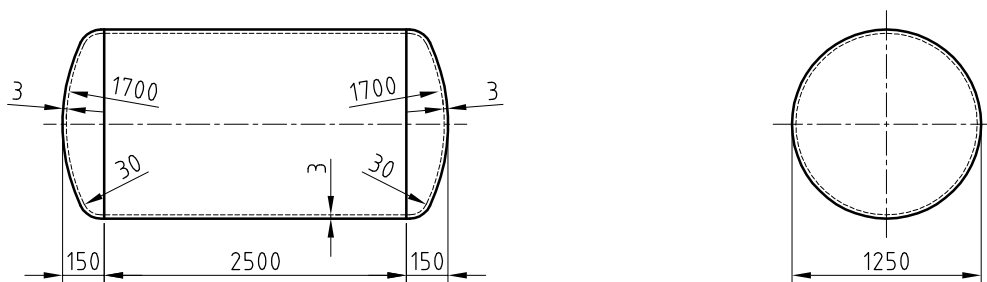

Pejletabel for 3000 liter cylindrisk liggende KN-tank

cm / ltr.	0	1	2	3	4	5	6	7	8	9
0	0	4	11	20	30	42	55	70	85	101
10	119	137	156	175	195	216	238	260	283	306
20	330	355	380	405	431	457	484	511	539	567
30	595	624	653	682	712	742	772	802	833	864
40	895	927	958	990	1022	1055	1087	1120	1152	1185
50	1218	1251	1285	1318	1351	1385	1419	1452	1486	1520
60	1553	1587	1621	1653	1687	1721	1754	1788	1822	1855
70	1889	1922	1956	1989	2022	2055	2088	2121	2154	2186
80	2219	2251	2283	2314	2346	2377	2408	2439	2470	2500
90	2530	2560	2589	2619	2647	2676	2704	2732	2759	2786
100	2812	2838	2864	2889	2914	2938	2961	2985	3007	3029
110	3050	3071	3090	3110	3128	3146	3162	3178	3193	3206
120	3219	3230	3240	3248	3253					