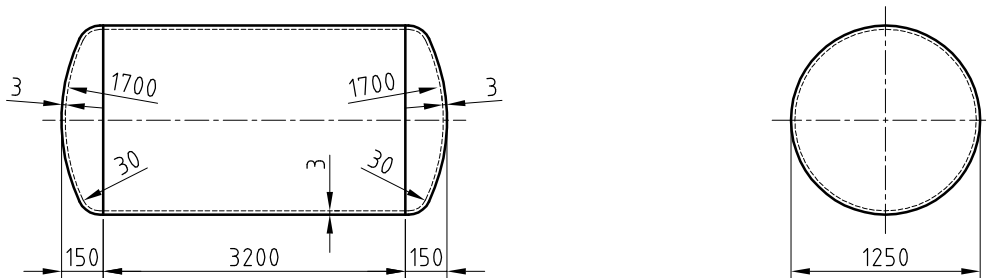

Pejletabel for 4000 liter cylindrisk liggende KN-tank

cm / ltr.	0	1	2	3	4	5	6	7	8	9
0	0	5	14	25	38	54	71	89	108	129
10	151	174	198	222	248	275	302	330	359	389
20	419	450	481	513	546	579	613	647	682	717
30	753	789	826	863	900	938	976	1014	1053	1092
40	1131	1171	1211	1251	1292	1332	1373	1414	1455	1497
50	1538	1580	1622	1664	1706	1748	1790	1832	1875	1917
60	1960	2002	2045	2085	2128	2170	2213	2255	2298	2340
70	2382	2424	2466	2508	2550	2591	2633	2674	2715	2756
80	2797	2837	2878	2918	2957	2997	3036	3075	3113	3152
90	3189	3227	3264	3301	3337	3373	3408	3443	3478	3512
100	3545	3578	3611	3642	3674	3704	3734	3763	3791	3819
110	3846	3872	3897	3921	3945	3967	3988	4008	4027	4044
120	4060	4074	4087	4097	4103					